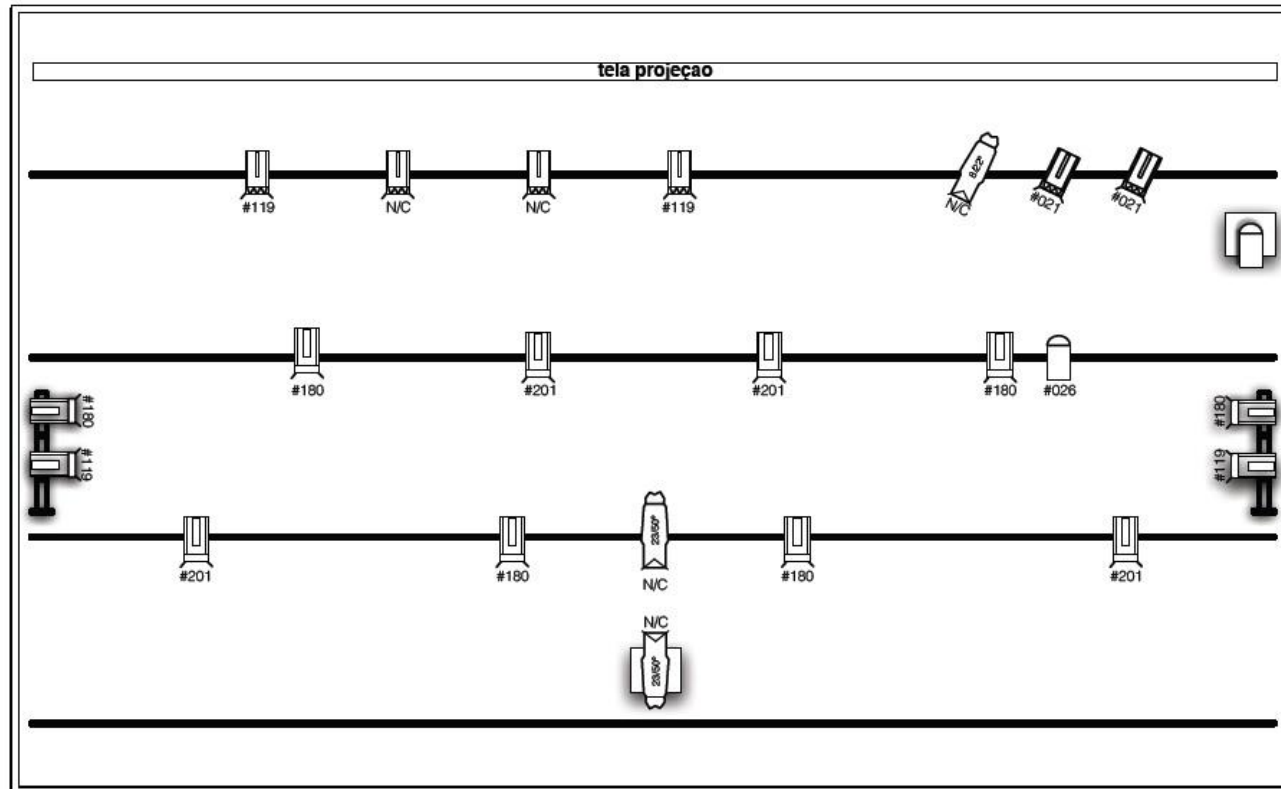

Condições técnicas

ESPAÇO CÊNICO 5m x 5m

[Este espetáculo tem duas versões: palco e rua.]

DURAÇÃO MONTAGEM

3h (palco) | 1h (rua)

NECESSIDADES TÉCNICAS

acesso a eletricidade e em exterior necessidade de fundo de cena (parede ou fundo neutro).

CAMARIM próximo do local do espetáculo, que permita o armazenamento seguro de valores e bens pessoais.

Nota: No exterior não é nenhuma iluminação específica.

A FÁBRICA DAS GRAVATAS

Planta de Luz

Legenda/Listagem Equipamento:

	Recorte	(04)
	Fresnel	(08)
	PC	(16)
	Follow-Spot	(01)
	Par 64	(02)

Mesa Luz Programável (01)

FILTROS:

#021 - Lee Gold Amber
#026 - Lee Bright Red
#119 - Lee Dark Blue
#180 - Lee Dark Lavander
#201 - Lee Full CTB

NB: PC's e Fresnel com palas.
Recortes com facas e íris.
Será utilizado Safex.

Alterações ao desenho devem ser comunicadas previamente.

halO
iluminação em espetáculo

© halO - iluminação em espetáculo
LD: Paulo Brites +351 914 618 368
paulobrites@haloluz.com

www.haloluz.com

2014